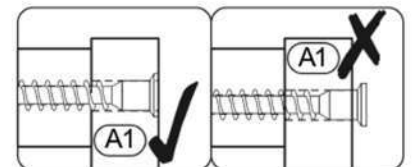

KLIO 160

20 min

	ROZMER; DIMENZIÓ; DIMENZIJA; DIMENZIJE ROZMĚR; DIMENSIUNE				KÓD COD BROJ KODA	BALÍK CSOMAG PAKET BALÍČEK PACHET
1	1600	210	16	1	1001	1/1
2	1560	184	16	1	1023	1/1

▶ 1

▶ 2

I.

$h > 60\text{mm}$

II.

* $\text{Ø}10 \times 50$

III.

IV.