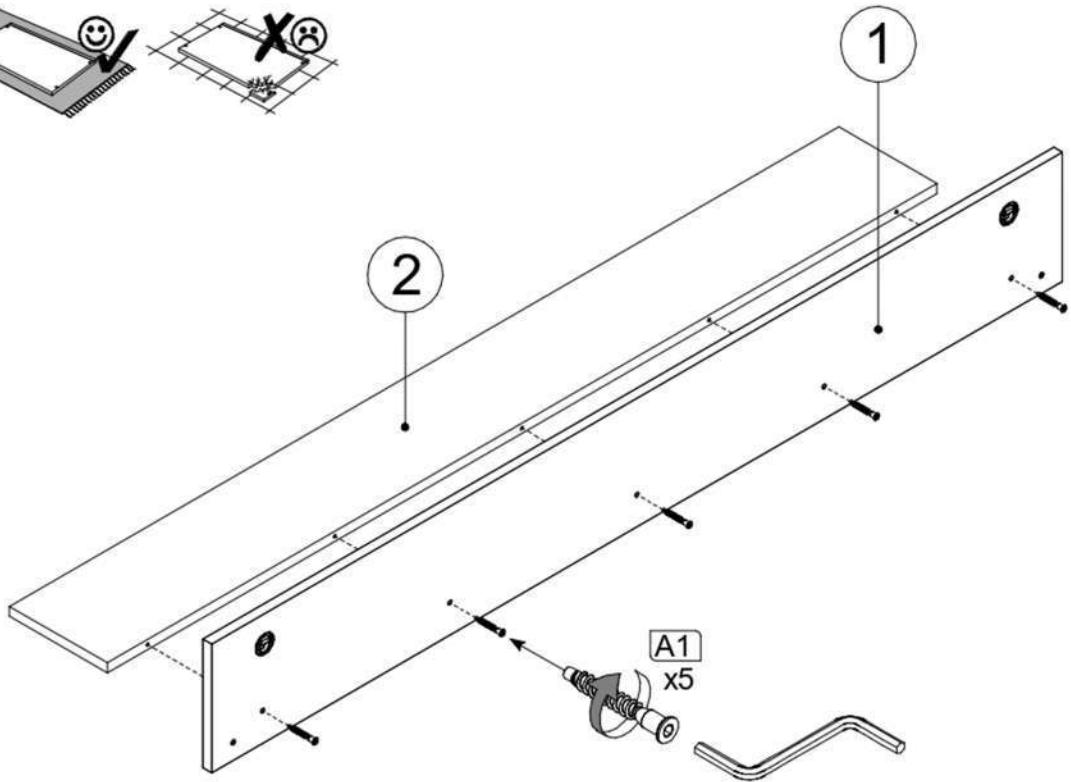

KLIO 160

20 min

	ROZMER; DIMENZIÓ; DIMENZIJA; DIMENZIJE ROZMĚR; DIMENSIUNE				KÓD COD BROJ KODA	BALÍK CSOMAG PAKET BALÍČEK PACHET
1	1600	210	16	1	1001	1/1
2	1560	184	16	1	1023	1/1

▶ 1

▶ 2

I.

$h > 60\text{mm}$

II.

* $\text{Ø}10 \times 50$

III.

IV.