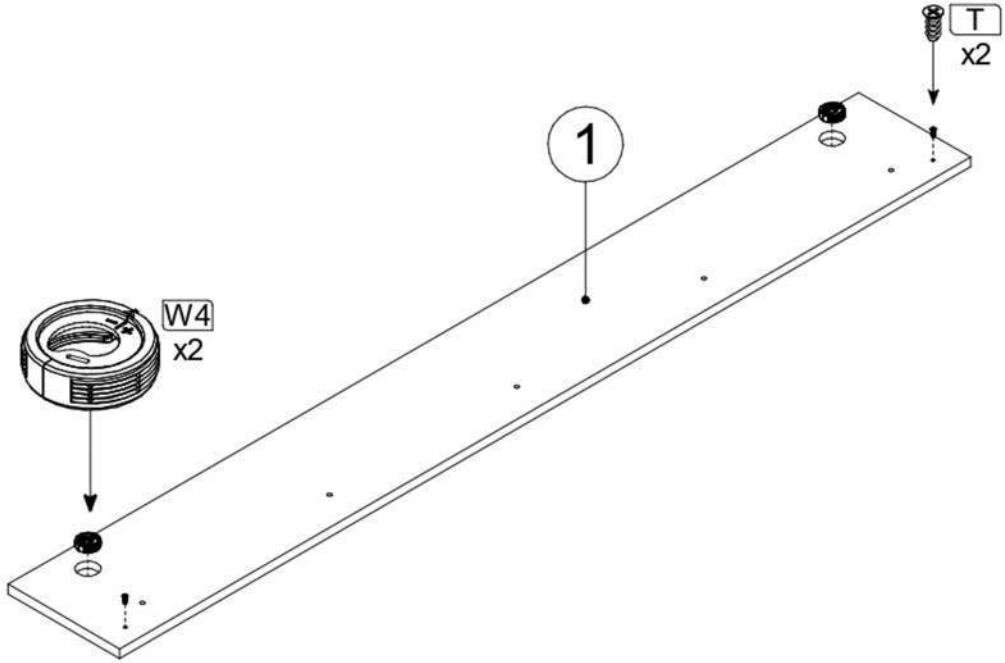

KLIO 160

20 min

	ROZMER; DIMENZIÓ; DIMENZIJA; DIMENZIJE ROZMĚR; DIMENSIUNE				KÓD COD BROJ KODA	BALÍK CSOMAG PAKET BALÍČEK PACHET
1	1600	210	16	1	1001	1/1
2	1560	184	16	1	1023	1/1

▶ 1

▶ 2

I.

$h > 60\text{mm}$

II.

* $\text{Ø}10 \times 50$

III.

IV.