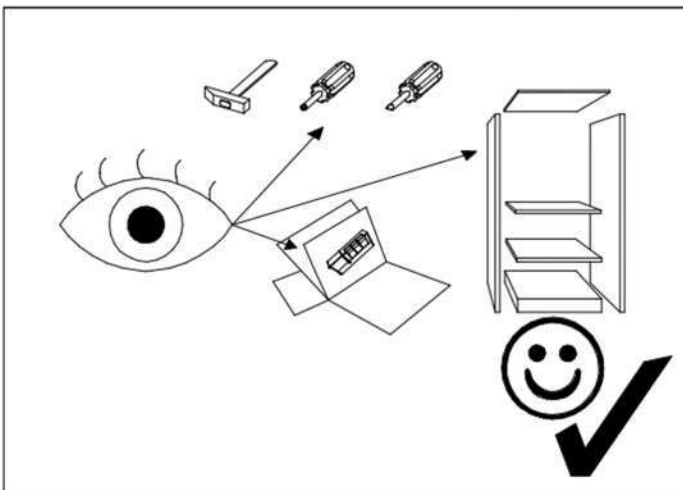

KLIO 160

20 min

	ROZMER; DIMENZIÓ; DIMENZIJA; DIMENZIJE ROZMĚR; DIMENSIUNE				KÓD COD BROJ KODA	BALÍK CSOMAG PAKET BALÍČEK PACHET
1	1600	210	16	1	1001	1/1
2	1560	184	16	1	1023	1/1

▶ 1

▶ 2

I.

$h > 60\text{mm}$

II.

* $\text{Ø}10 \times 50$

III.

IV.