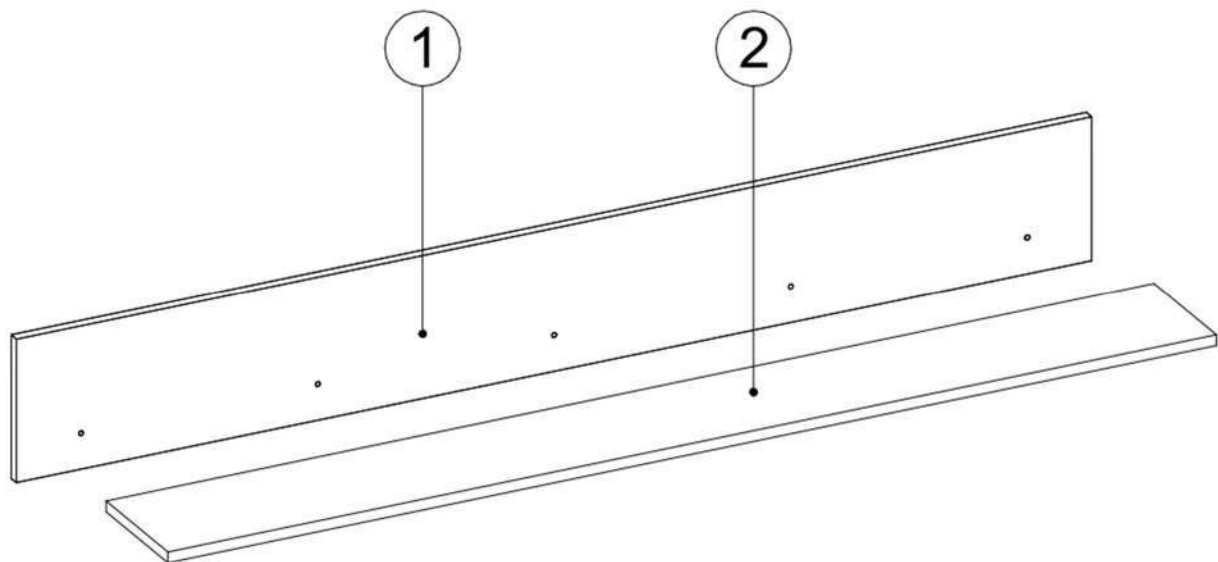

KLIO 160

20 min

	ROZMER; DIMENZIÓ; DIMENZIJA; DIMENZIJE ROZMĚR; DIMENSIUNE				KÓD COD BROJ KODA	BALÍK CSOMAG PAKET BALÍČEK PACHET
1	1600	210	16	1	1001	1/1
2	1560	184	16	1	1023	1/1

▶ 1

▶ 2

I.

$h > 60\text{mm}$

II.

* $\text{Ø}10 \times 50$

III.

IV.